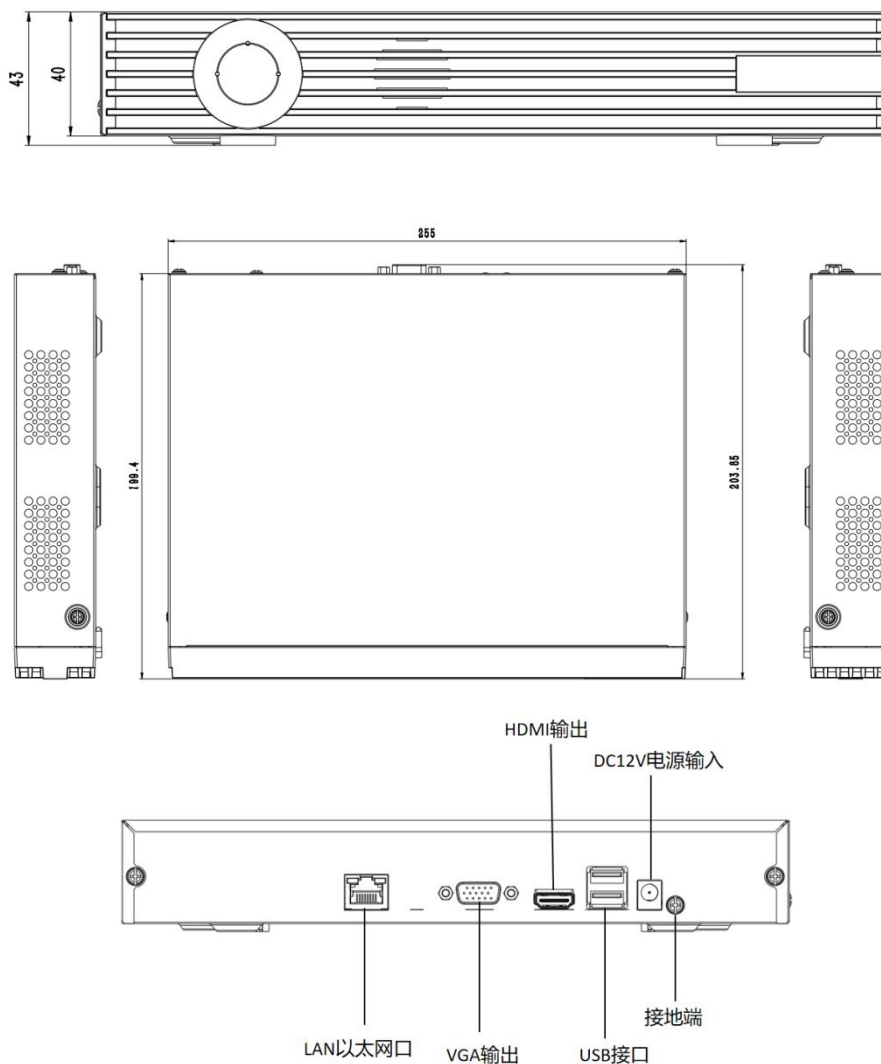

## 山东中维世纪科技股份有限公司

地 址: 中国(山东)自由贸易试验区济南片区新泺大街 1166 号奥盛大厦 3 号楼 1201 室

官 网: [www.jovision.com](http://www.jovision.com)

客服电话: 400-608-9888

整机尺寸	255×40×200mm
净重 (不含硬盘)	≤0.62Kg
毛重 (不含硬盘)	≤1Kg
装箱清单	主机 x1, 用户手册 x1, 鼠标 x1, 适配器 x1

## 二、外形尺寸及外设接口